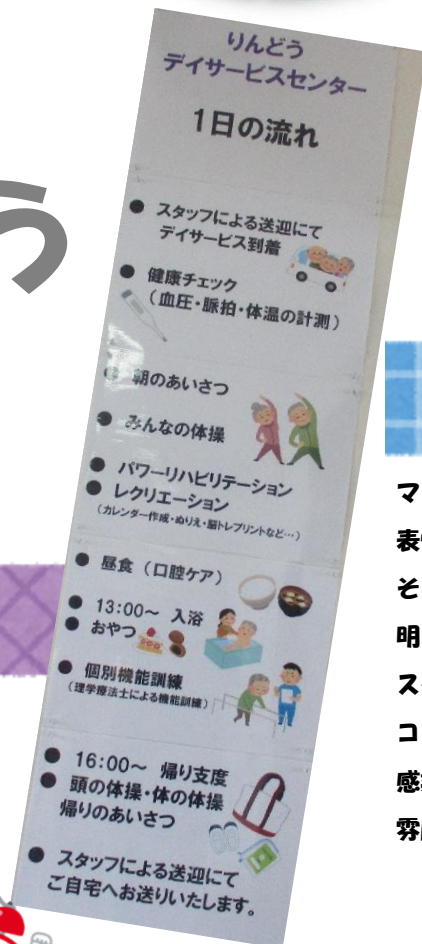

# 手作りコースター

春らしいお花のコースター！  
 スタッフ考案のペーパークラフトです。  
 ダンボールに  
 色画用紙と折り紙を貼って  
 バラの花を飾れば出来上がり♡  
 利用者さんに大変好評な作品でした。  
 レクリエーションの時間に利用者さんと  
 作成しました！

## 立体貼り絵

手先の器用な男性利用者さまとの  
 共同作業で作成しました。  
 牛の土台は古着を丸めたものに、  
 新聞紙で肉付けし、牛の形に！  
 牛の目元をよく見ると…、  
 つけまつげ！！  
 可愛く完成しました。

## 1日の流れ

デイでの1日の過ごし方を  
 わかりやすく壁に掲示しました。  
 新規ご利用希望の見学の方にも  
 こちらを使用して  
 ご説明いたします。